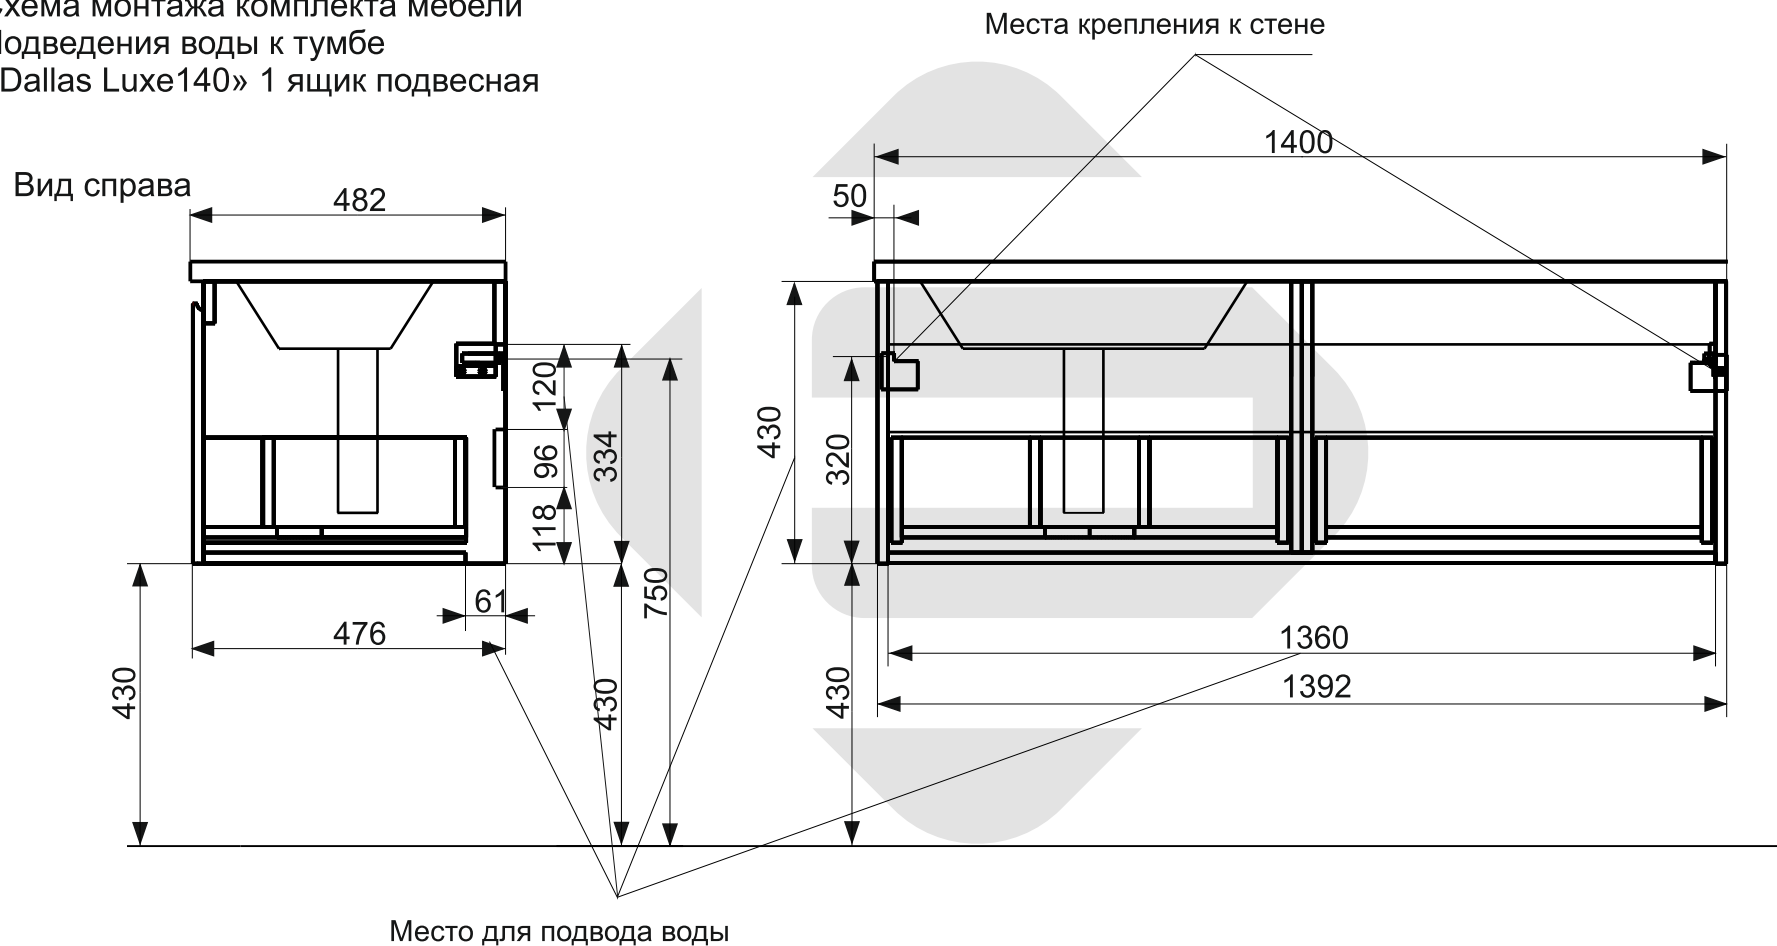

ESTET

г. Кострома, ул. Московская д. 105
тел. 8 (4942) 33 61 71

Тумба подвесная Dallas Luxe 1 ящик (ШхГхВ)1392х476х430

Схема монтажа комплекта мебели
Подведения воды к тумбе
«Dallas Luxe140» 1 ящик подвесная